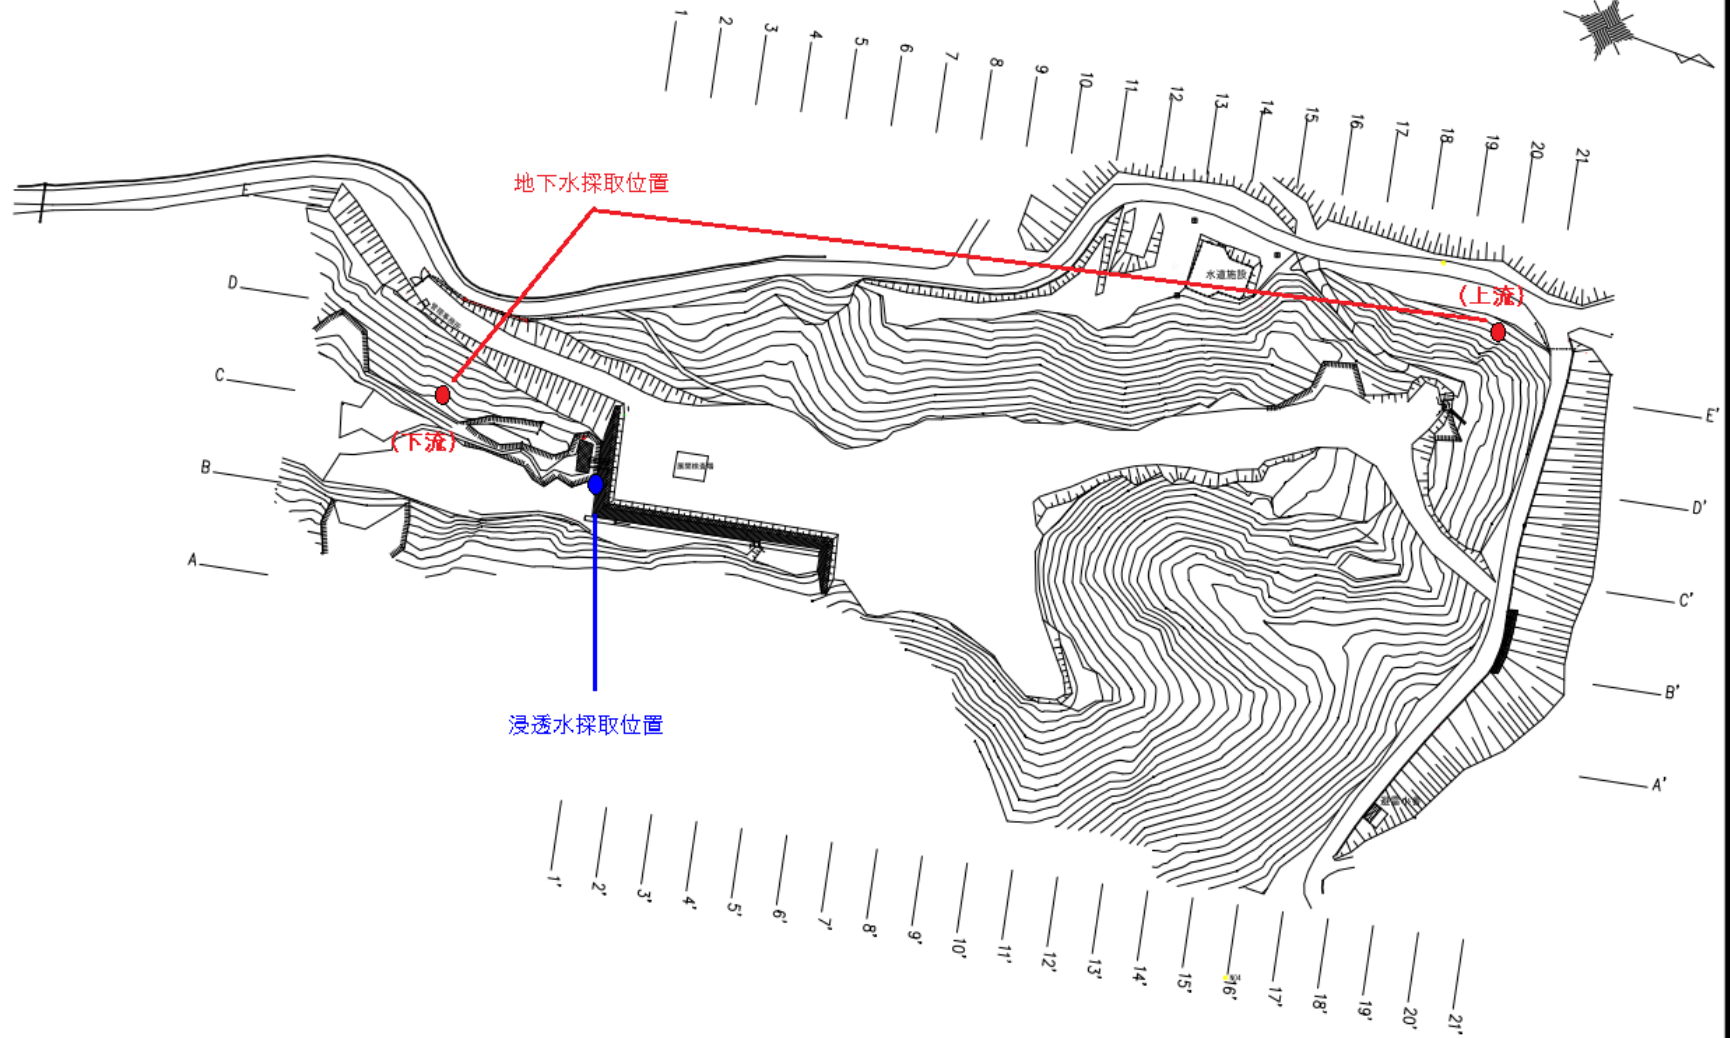

大栄アメント 株式会社 安定型最終処分場平面図

S=1/500

縮尺 A1:1/500 , A3:1/1000