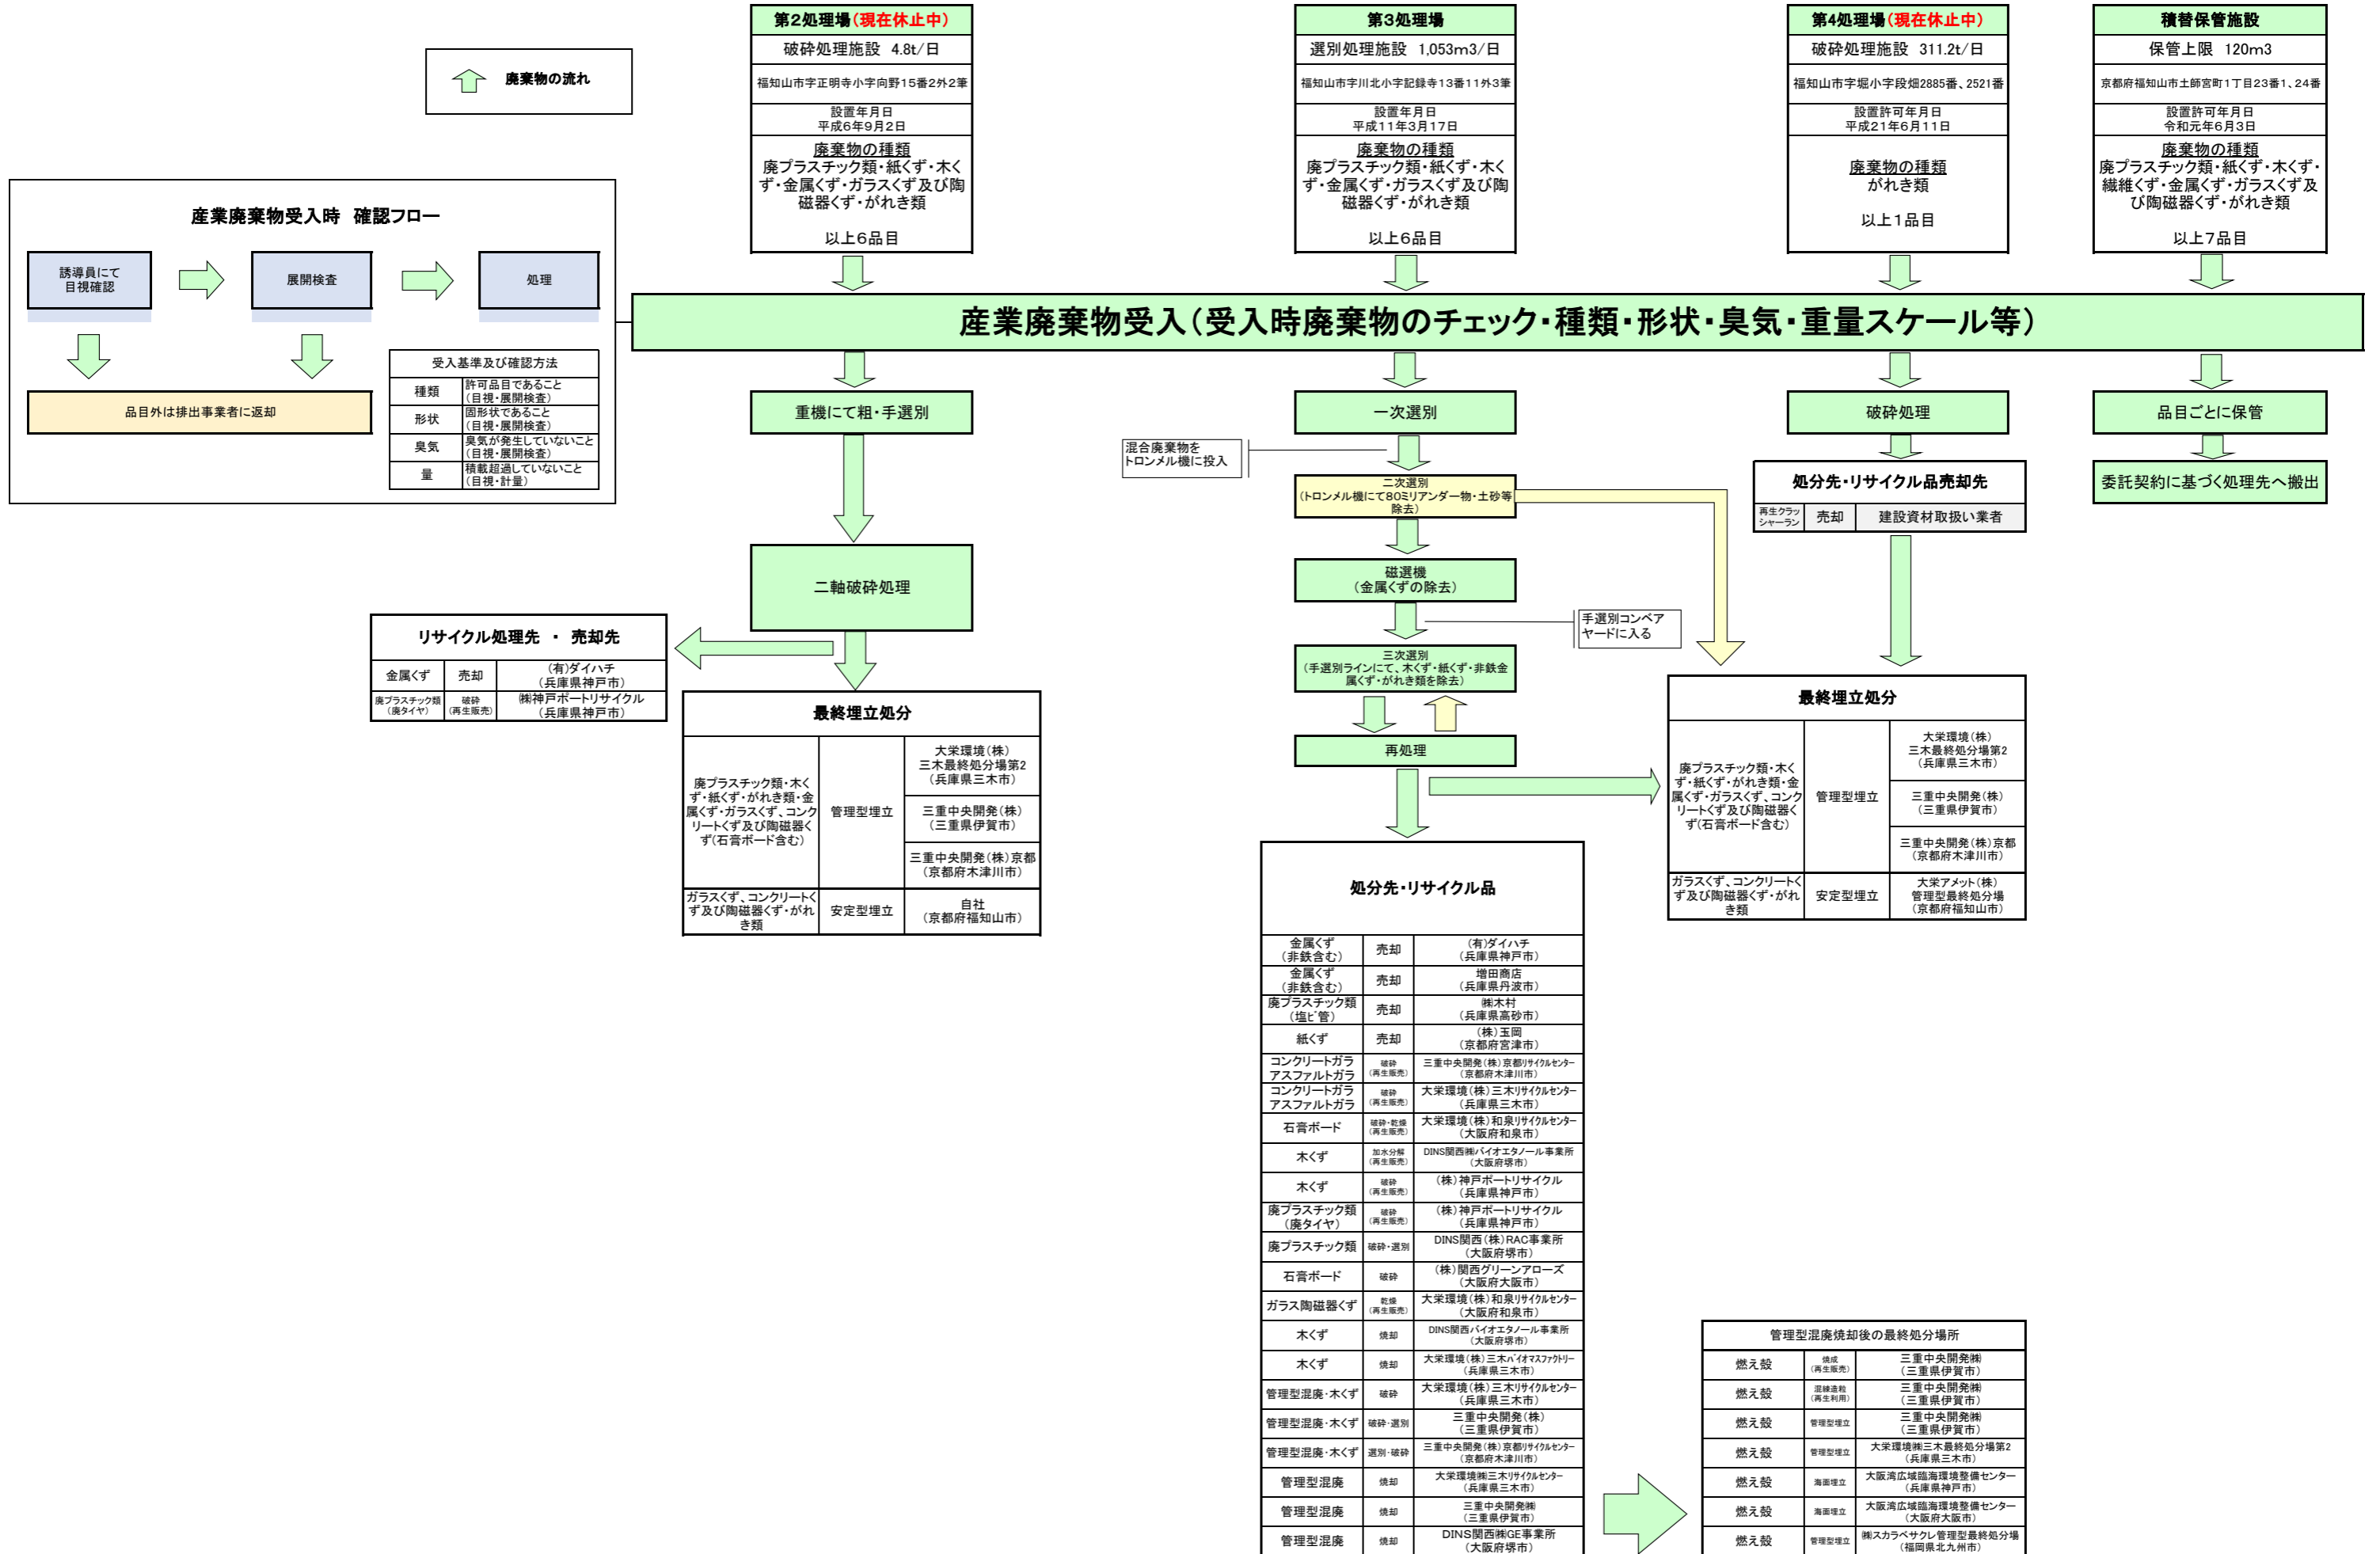

# 大栄アメント(株)・中間処理・最終処分フローシート

↑ 廃棄物の流れ

## 産業廃棄物受入時 確認フロー

### リサイクル処理先・売却先

金属くず	売却	(有)ダイハチ (兵庫県神戸市)
廃プラスチック類 (廃タイヤ)	焼却 (再生販売)	㈱神戸ポートリサイクル (兵庫県神戸市)

※「管理型混廃」とは、廃プラスチック類、紙くず、木くず、繊維くず、ゴムくず、金属くず、ガラスくず、がれき類の混合物をいう。