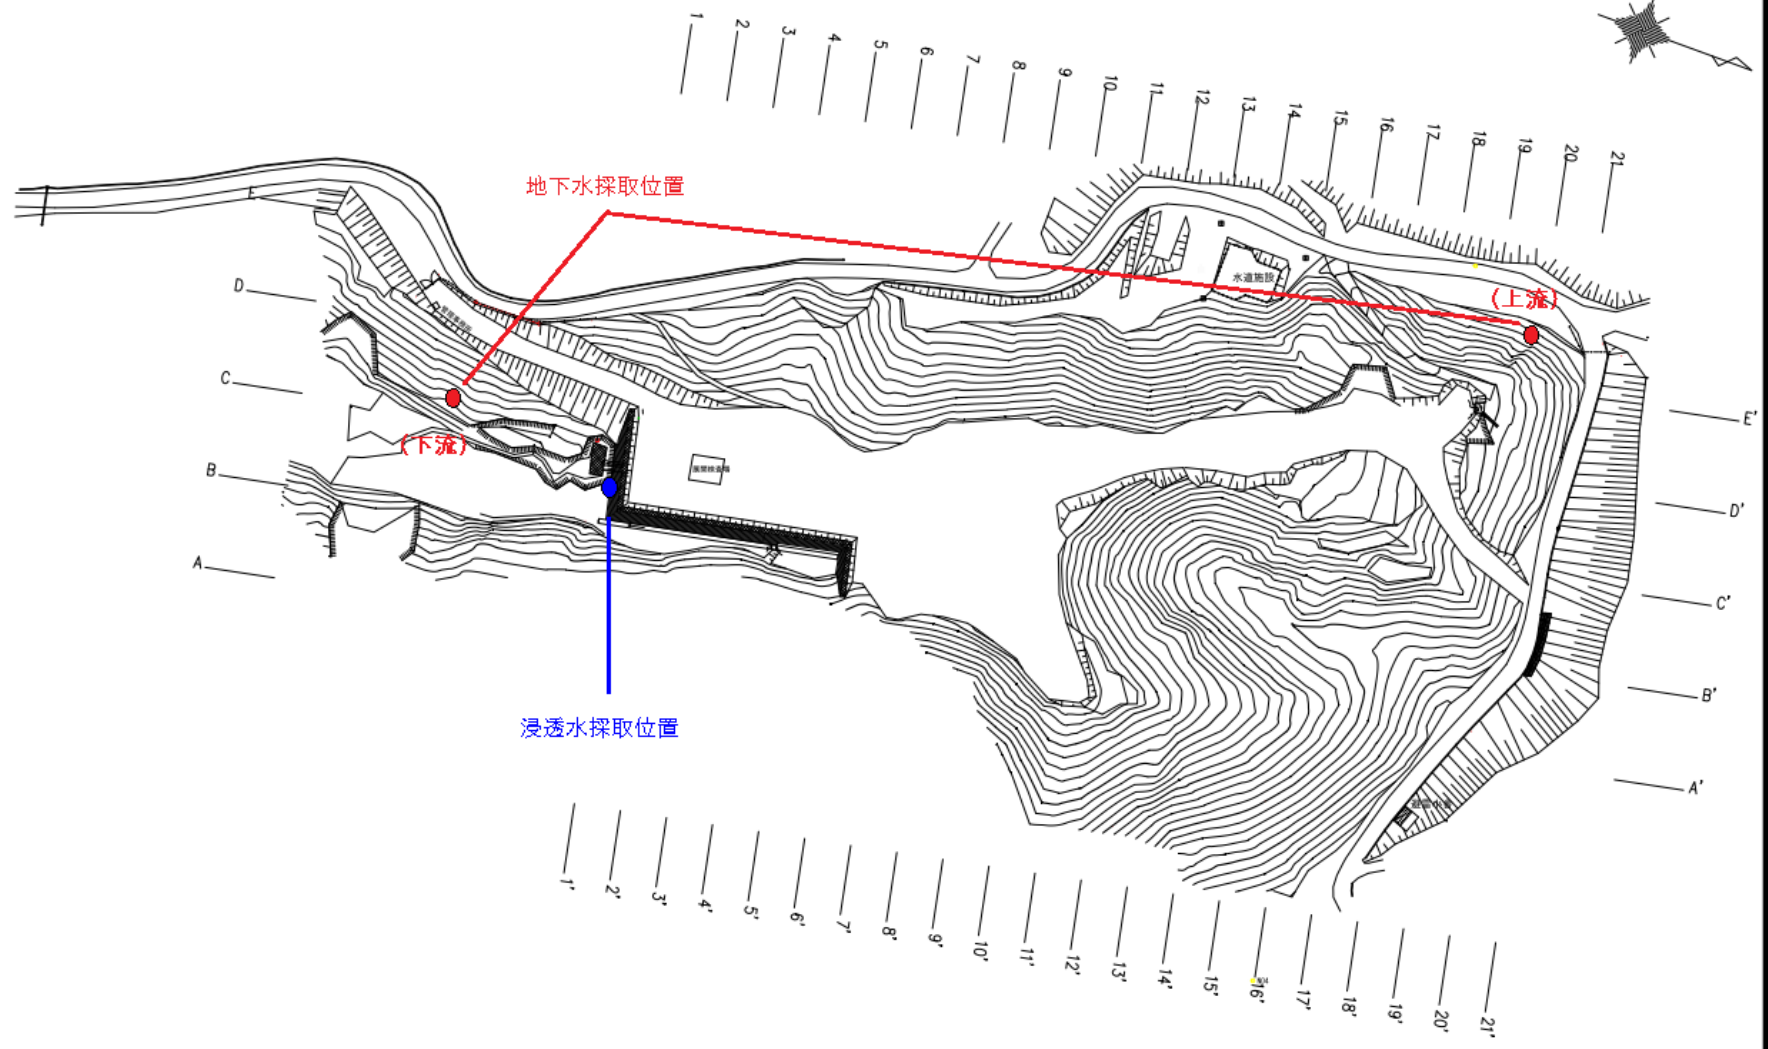

大栄アメント 株式会社 安定型最終処分場平面図

S=1/500

縮尺 A1:1/500 , A3:1/1000