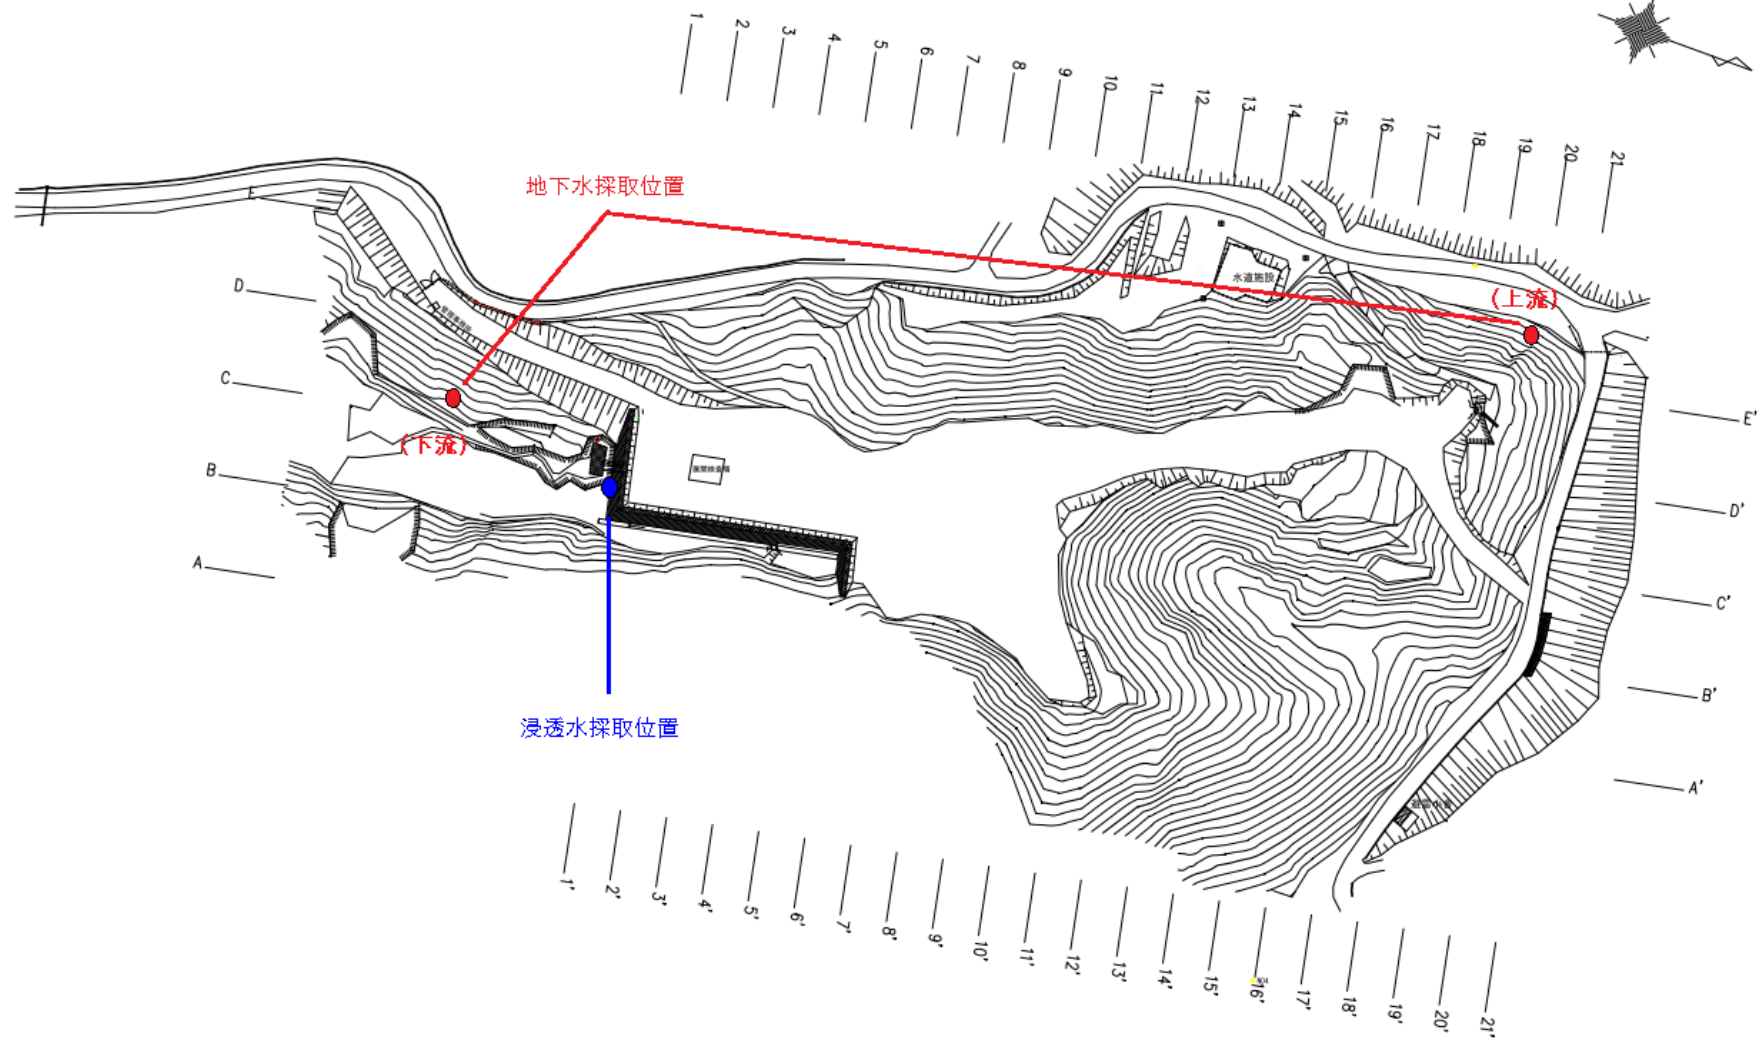

大栄アメント 株式会社 安定型最終処分場平面図

S=1/500

縮尺 A1:1/500 , A3:1/1000