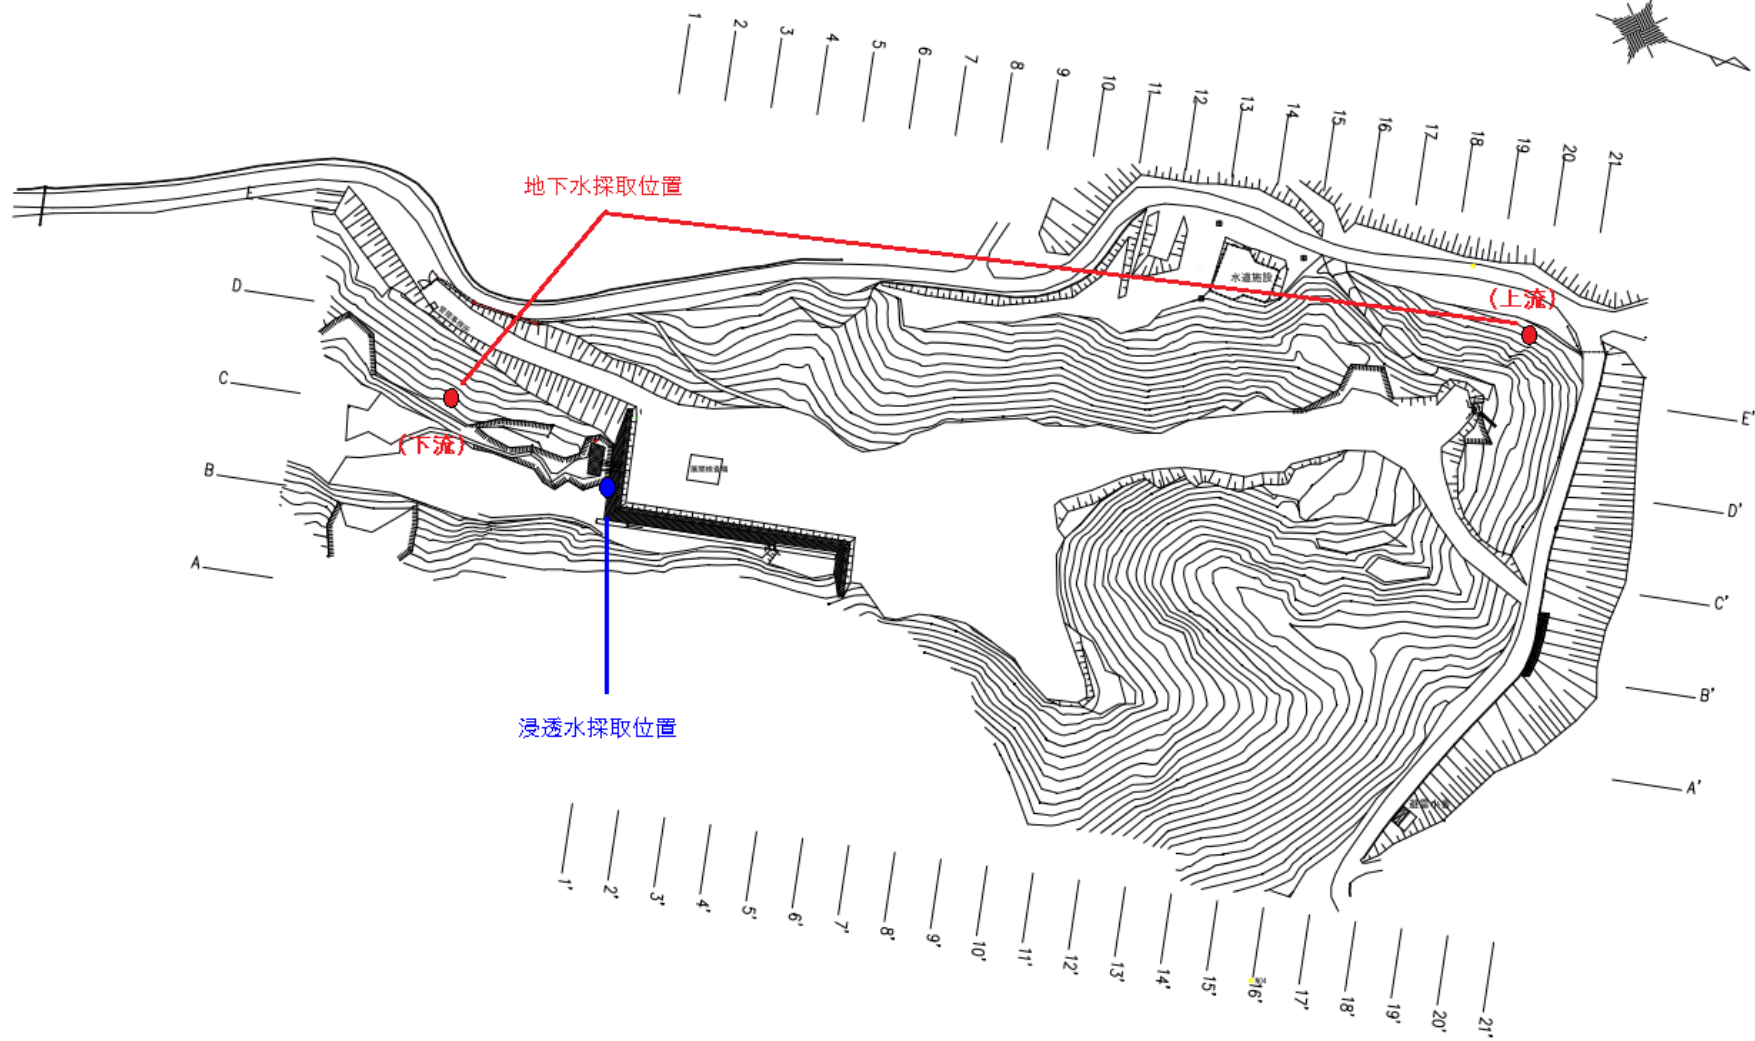

大栄アメット 株式会社 安定型最終処分場平面図

S=1/500

縮尺 A1:1/500 , A3:1/1000