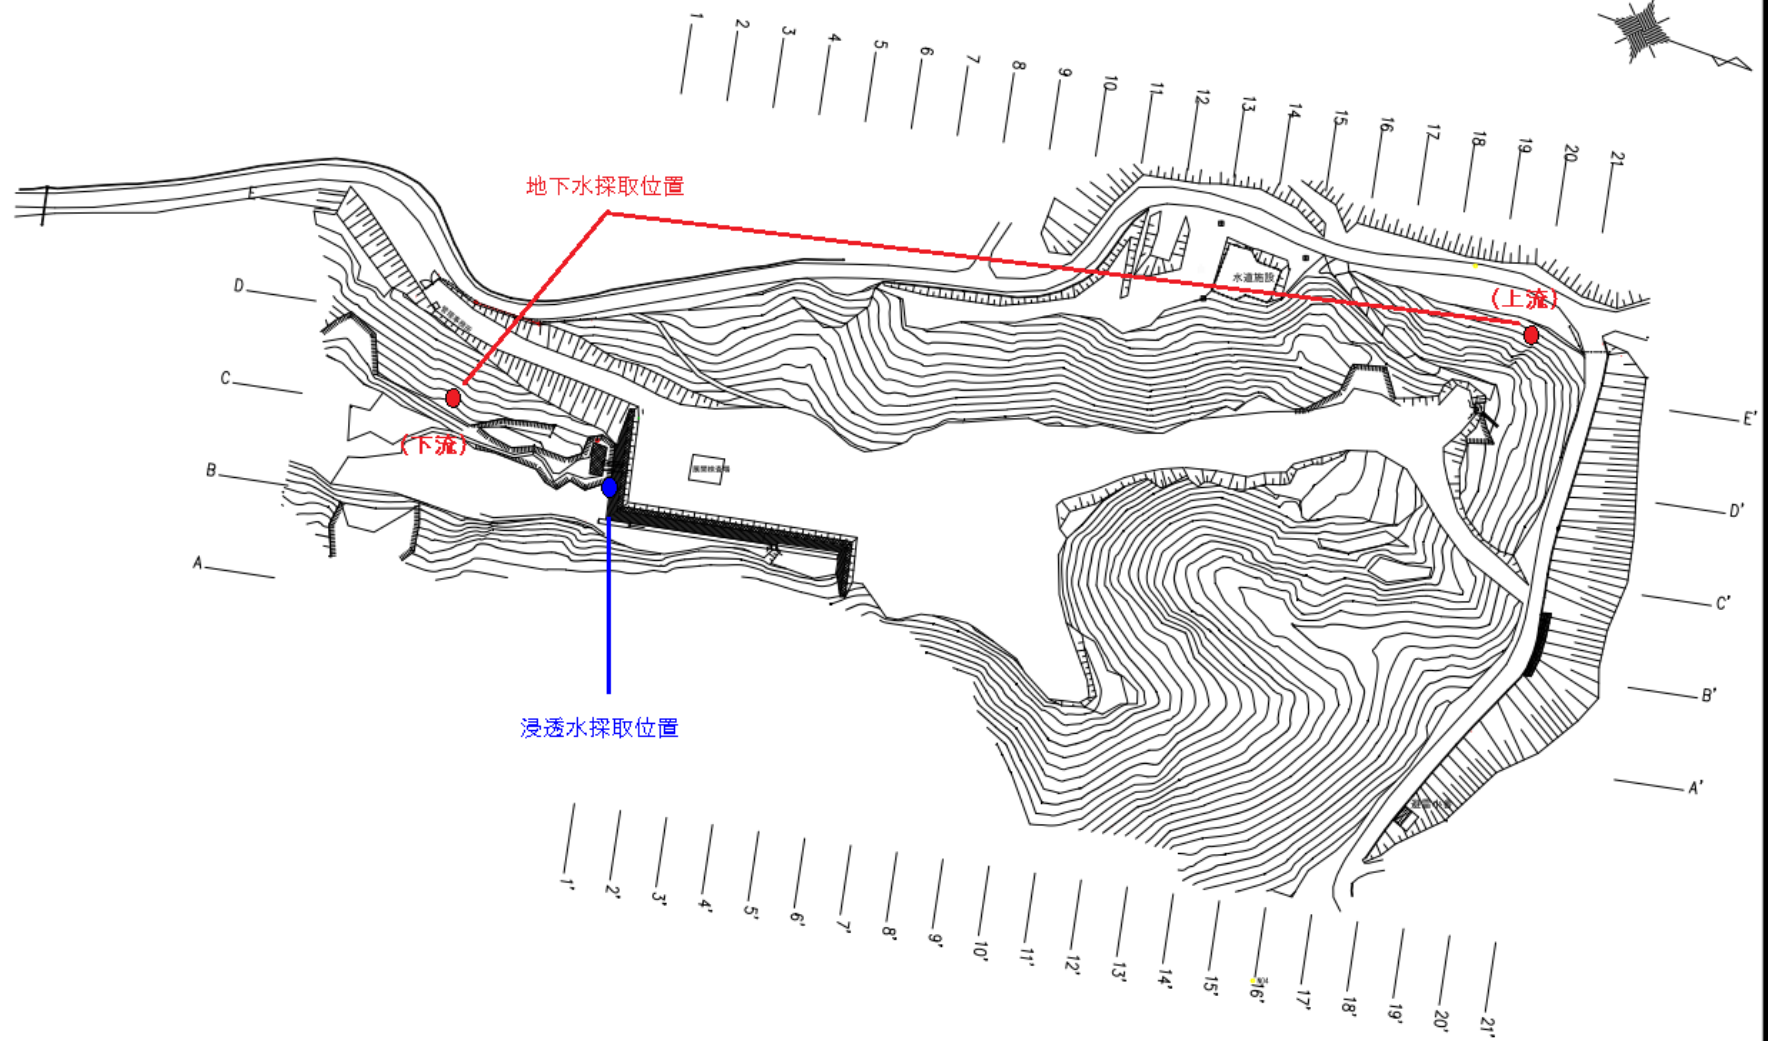

大栄アメント 株式会社 安定型最終処分場平面図

S=1/500

縮尺 A1:1/500 , A3:1/1000