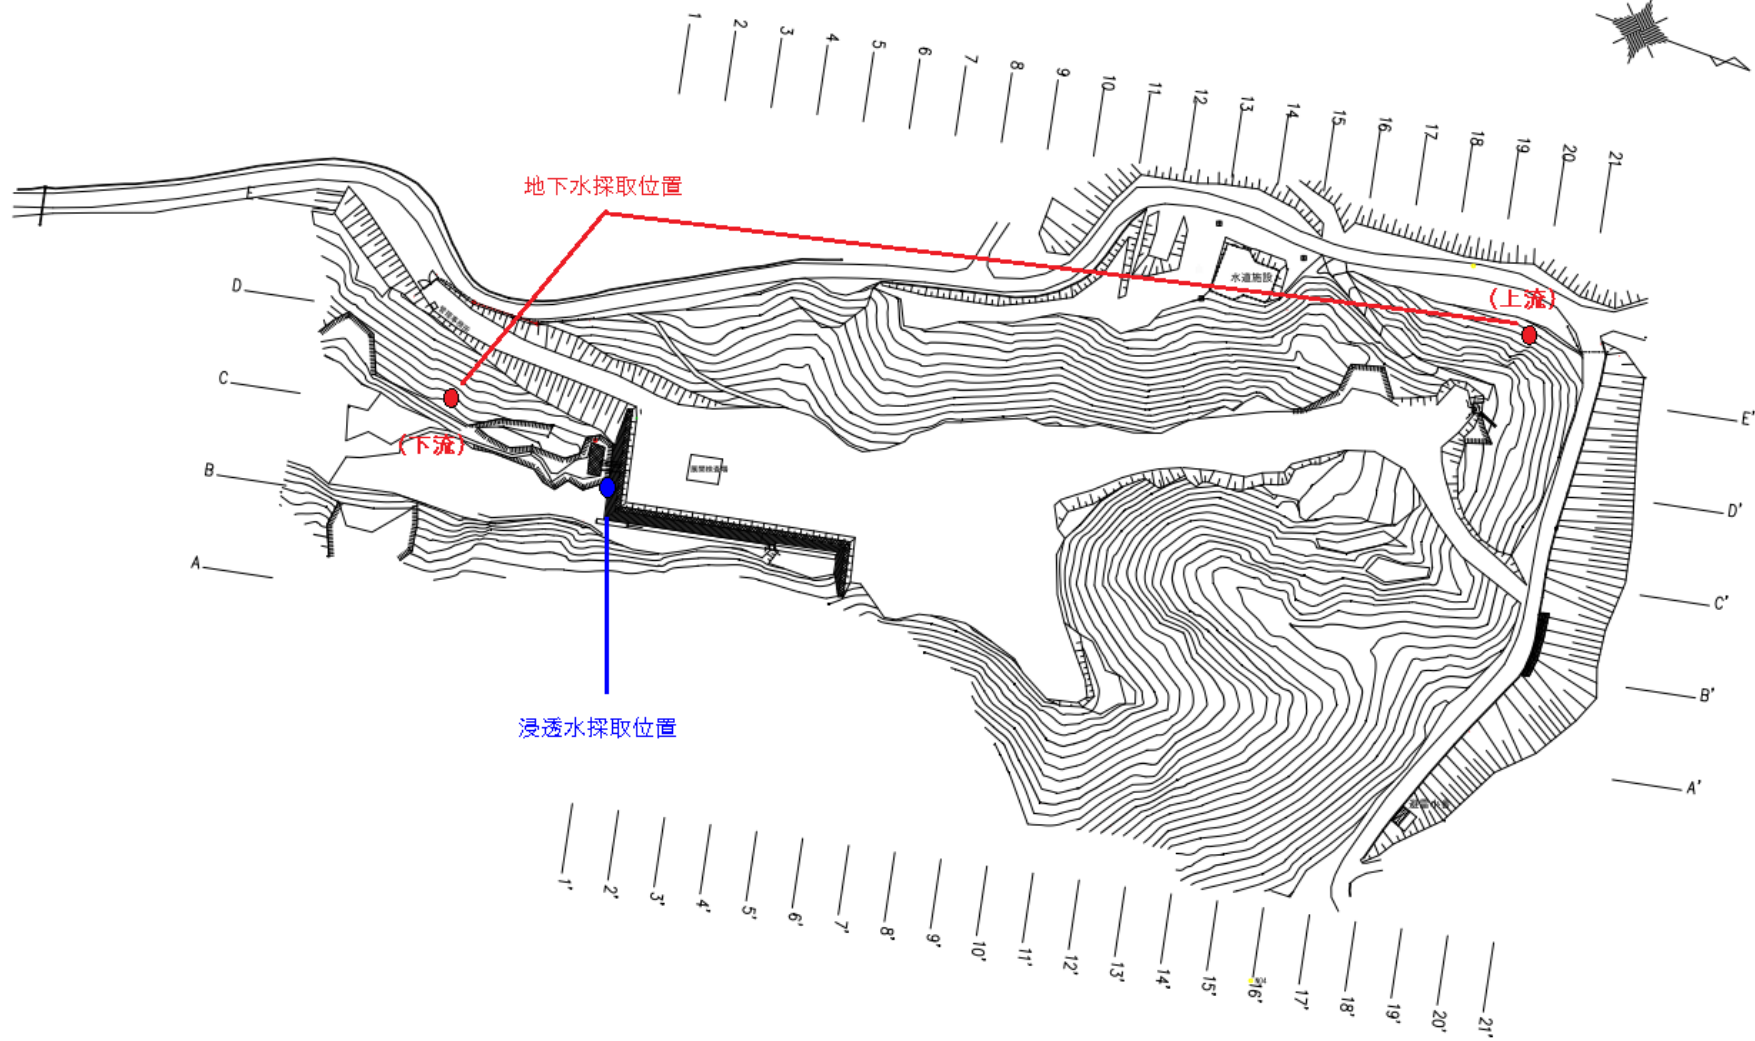

大栄アメット 株式会社 安定型最終処分場平面図

S=1/500

縮尺 A1:1/500, A3:1/1000