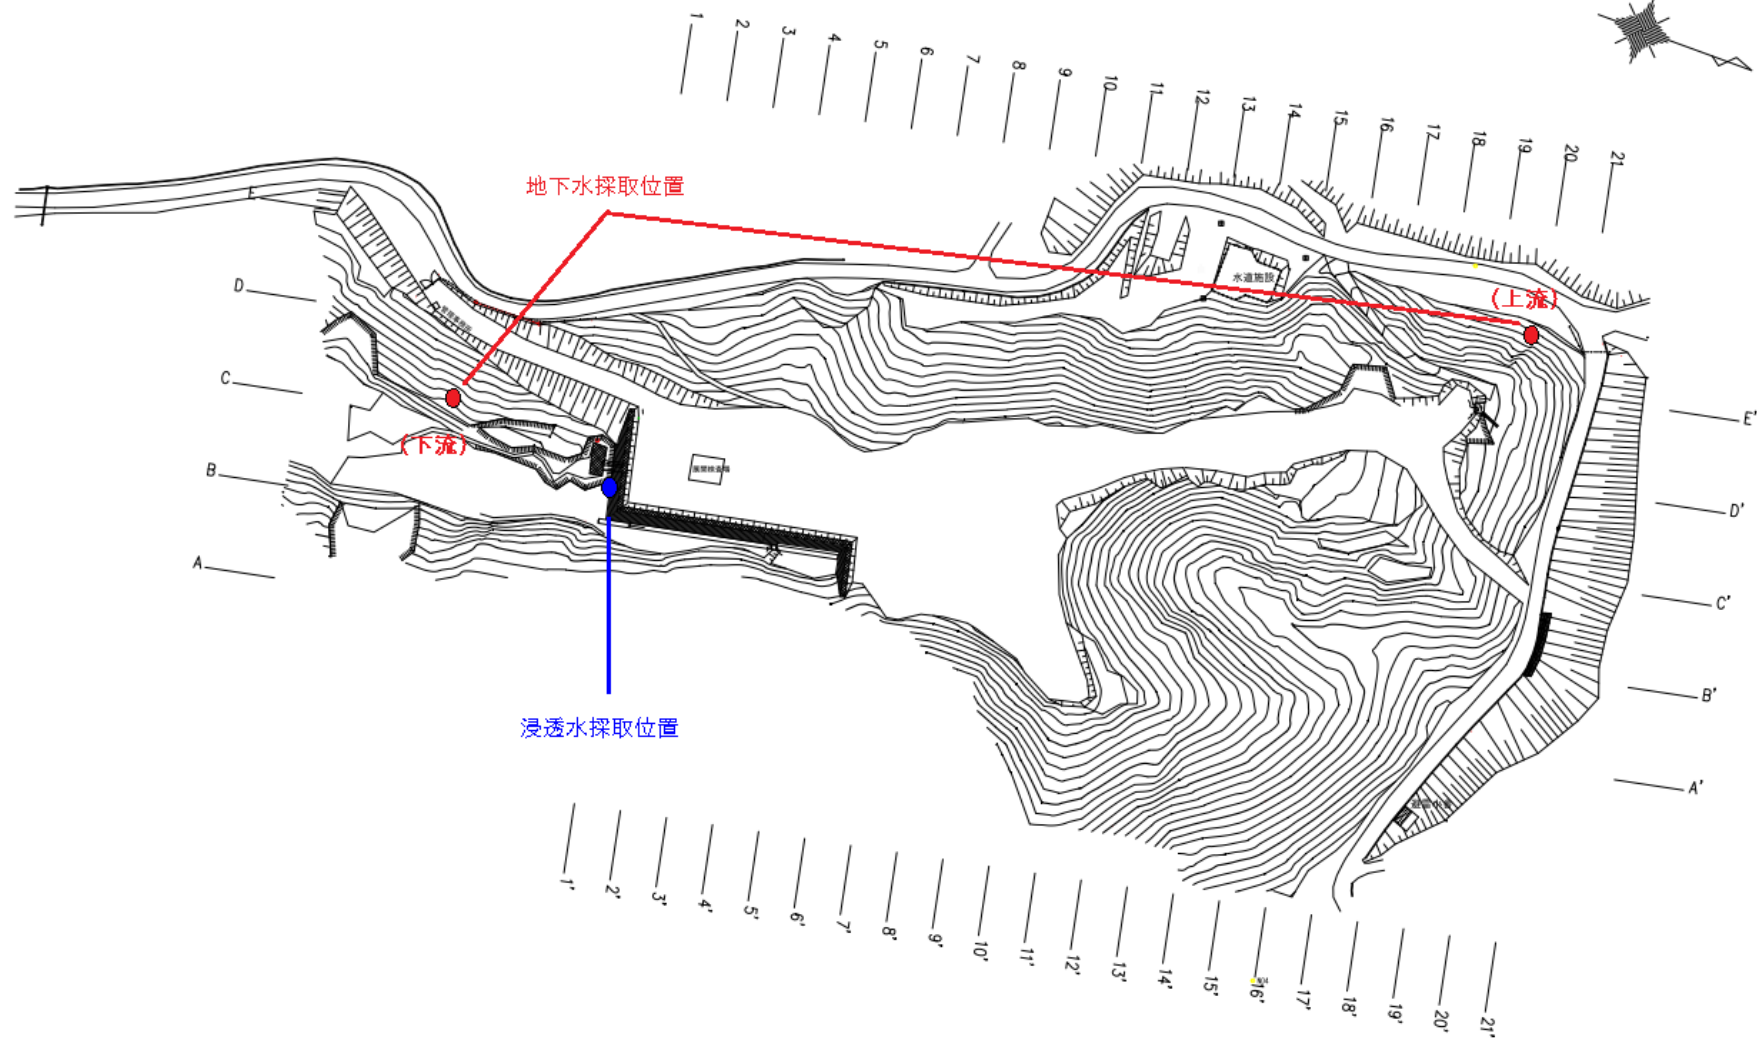

大栄アメント 株式会社 安定型最終処分場平面図

S=1/500

縮尺 A1:1/500 , A3:1/1000