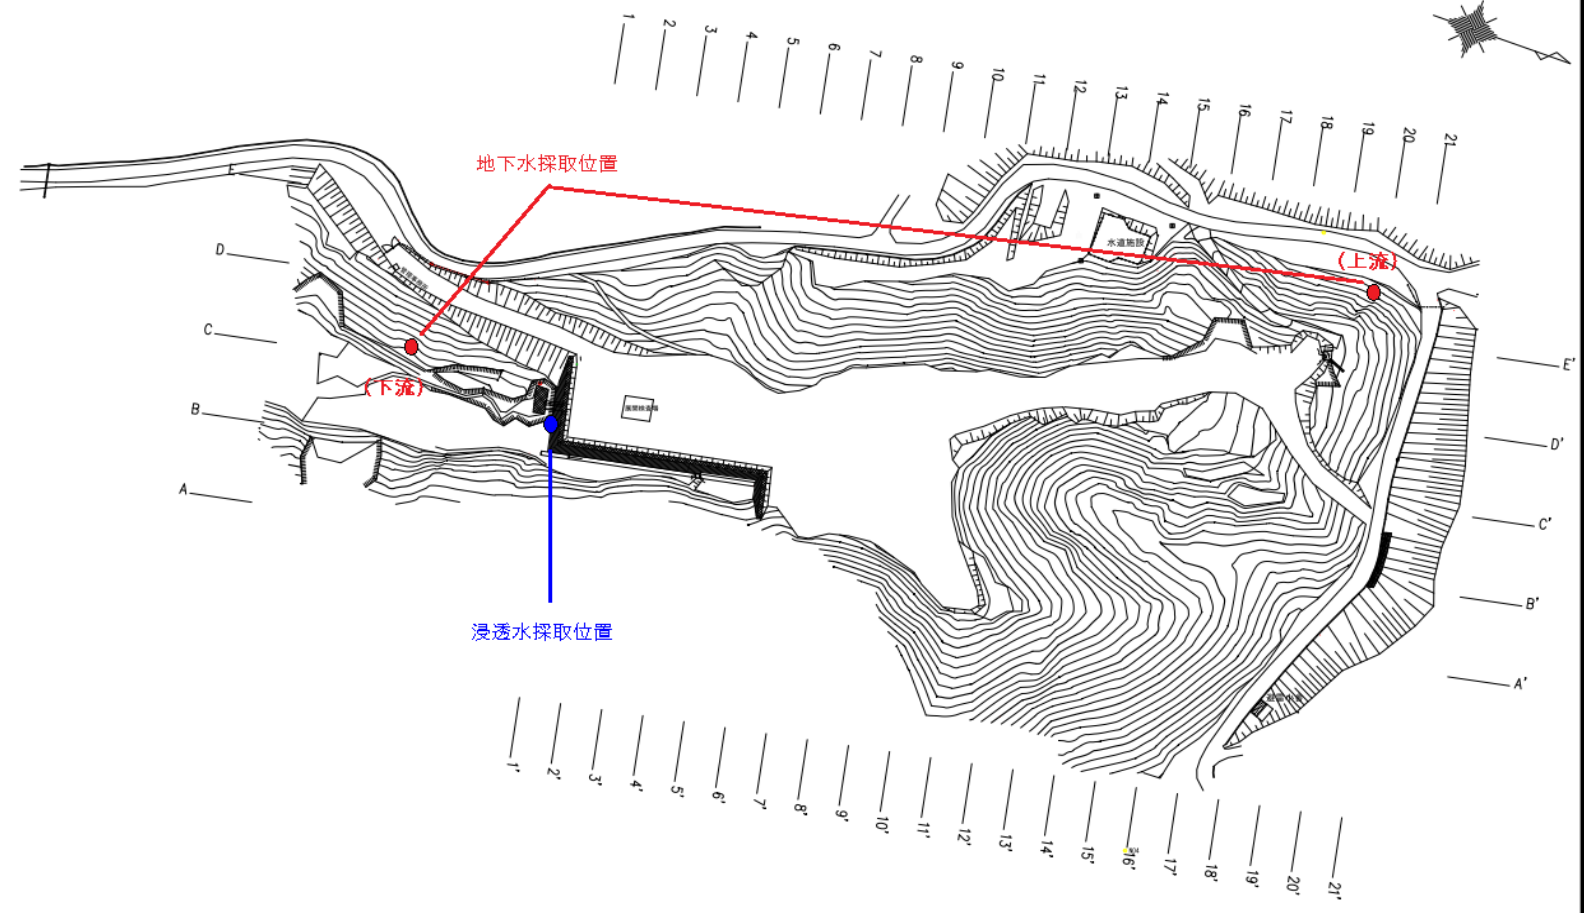

大栄アメント 株式会社 安定型最終処分場平面図

S=1/500

縮尺 A1:1/500 , A3:1/1000